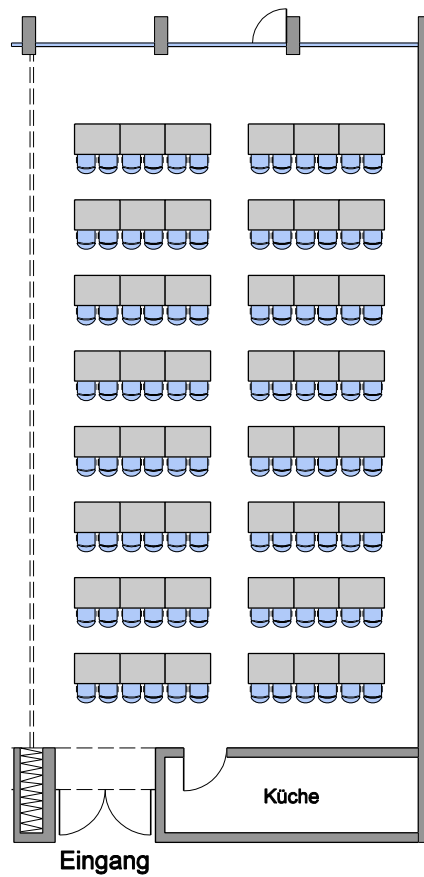

Kleiner Saal

Stadthalle
180 m² (10 m x 18 m)

Parlamentarische Bestuhlung 96 Plätze